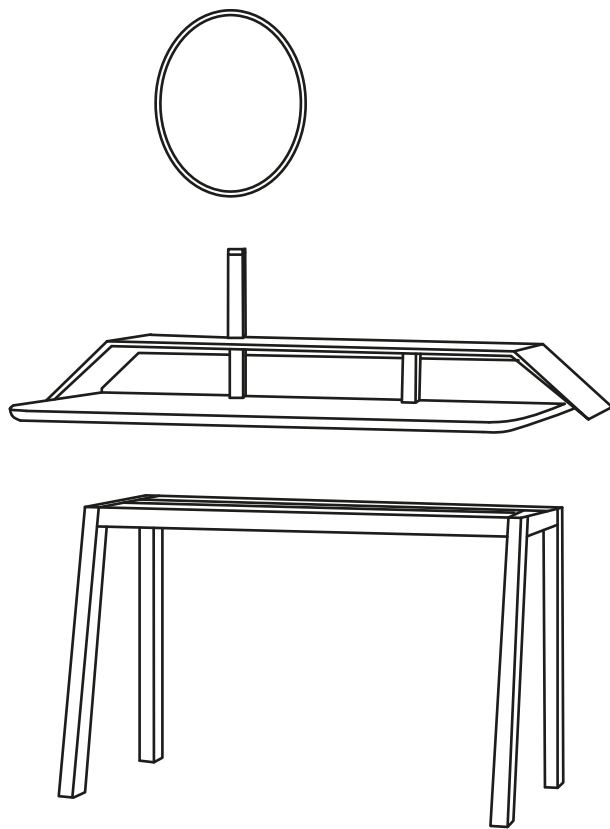

# TOLDA

by Valentina Carretta

15 min

4x  
M6x20

1x  
4 mm

1

Questo oggetto è stato progettato, realizzato e raffinato in Italia. Lo abbiamo costruito attentamente, per fargli vivere anni e anni di storie domestiche.  
This piece was designed, made and refined in Italy. It was carefully built, to let it experience years and years of domestic stories.