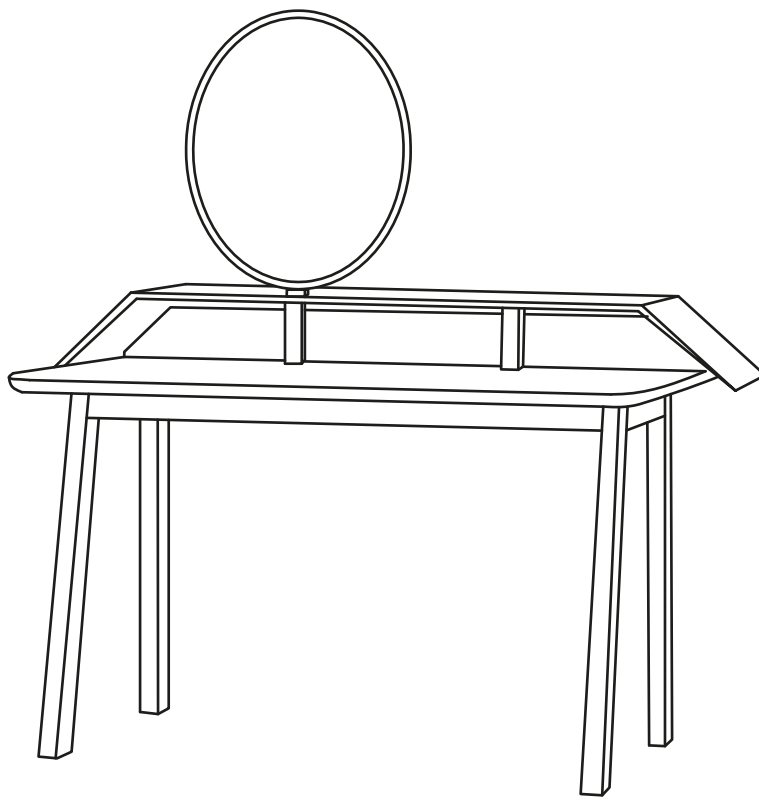

# TOLDA

by Valentina Carretta

15 min

4x  
M6x20

1x  
4 mm

1

Questo oggetto è stato progettato, realizzato e raffinato in Italia. Lo abbiamo costruito attentamente, per fargli vivere anni e anni di storie domestiche.  
This piece was designed, made and refined in Italy. It was carefully built, to let it experience years and years of domestic stories.