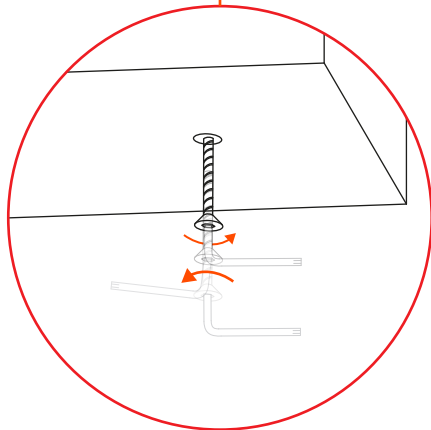

# TOLDA

by Valentina Carretta

15 min

4x  
M6x20

1x  
4 mm

1

Questo oggetto è stato progettato, realizzato e raffinato in Italia. Lo abbiamo costruito attentamente, per fargli vivere anni e anni di storie domestiche.  
This piece was designed, made and refined in Italy. It was carefully built, to let it experience years and years of domestic stories.