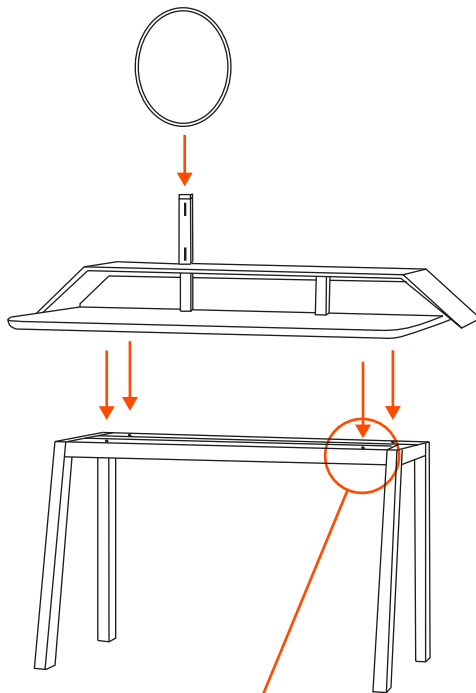

# TOLDA

by Valentina Carretta

15 min

4x  
M6x20

1x  
4 mm

1

Questo oggetto è stato progettato, realizzato e raffinato in Italia. Lo abbiamo costruito attentamente, per fargli vivere anni e anni di storie domestiche.  
This piece was designed, made and refined in Italy. It was carefully built, to let it experience years and years of domestic stories.